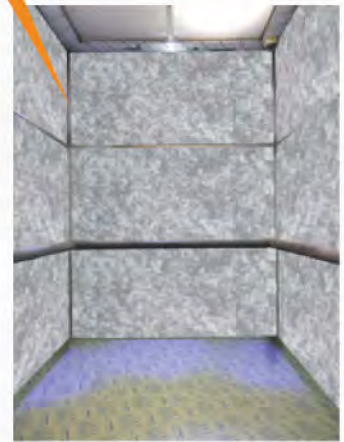

유니탭보드 타입

- 압축폴리에스테르로 내구성과 충격흡수가 우수
- 방염제품
- 먼지가 묻지않아 청결하고 청소가 용이
- 다양한 컬러와 패턴으로 인테리어 효과가 우수

조이너를 이용하여 고정하므로 승강기에 어떠한
데미지를 주지 않습니다

10T