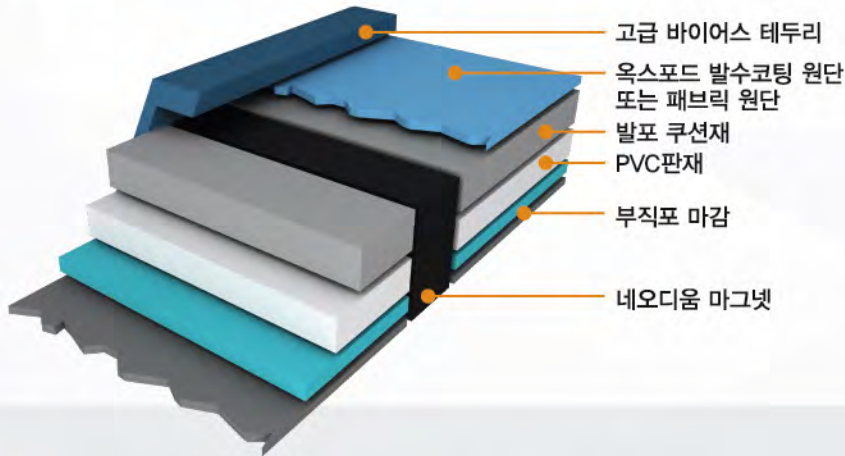

03 도어상부 패드를 설치합니다.

04 좌/우측부터 접혀진 패드를 코너에 맞추고 핸드레일 위에다 얹습니다.

05 병풍을 퍼듯이 펼쳐주세요.

06 하부패드를 아래로 내려 붙입니다.

07 중앙부도 동일한 방법으로 설치합니다.

08 핸드레일 덮개를 뱀크로(찍찍이)를 이용하여 붙입니다. 간편하게 설치가 완료되었습니다.

제품소개 Products

- 다양한 컬러와 엘리베이터의 용도 및 종류에 따라 보호패드를 제작하는 프로패드보양재는 누구나 간편하게 2분내 설치가 가능하게 설계된 제품 입니다.
- 고급 엘리베이터의 파손 스크래치에서 부터 완벽하게 보호할 수 있습니다.
- 냄새가 나지 않으며 답답하지 않고 인테리어 효과까지 누릴 수 있습니다.
- 로고 및 엠블렘을 자유롭게 부착할 수 있으며 낙서 및 오염이 적습니다.
- 직립형으로 평활도가 좋으며 단독적으로도 설치가 가능합니다.
- 엘리베이터 표면에 어떠한 손상(드릴링)도 입히지 않습니다.
- 보관 및 이동 설치가 간단하도록 설계 되었습니다.