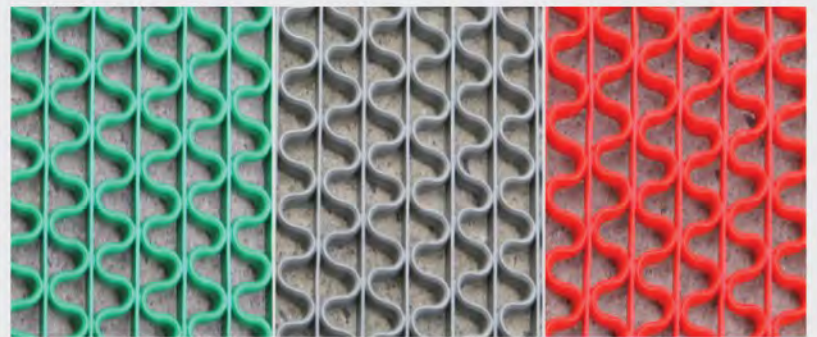

03

쿠션매트(코일매트)
Cushion (Coil) mat

- 쿠션작용으로 보행시 편안함을 주며, 바닥재 보호 및 미끄럼 방지 기능이 있습니다
- 수분과 오물, 먼지 등의 제거 기능과 더불어 간단한 물청소만으로 매트를 깨끗하게 사용 가능합니다

엷지작업 별도

실내용 A타입

실외용 C타입

04

Z 매트
Z - mat

- 탄성이 있는 Z구조 비닐사로 구성되어 탄력적이며 케미컬에 강합니다
- 실/내외 수영장, 라커룸, 화장실, 테라스 대형사우나 등의 물기의 유입이 잦고 미끄럼이 있는 곳 사용하며, 강한 내마모성, 내구성이 뛰어나며 인장력과 내후성이 좋은 제품입니다
- 난연성 소재로 불, 세균 곰팡이 등에 강하며 간단한 물세척만으로도 항상 깨끗하게 사용 가능합니다

01

벽체 보양