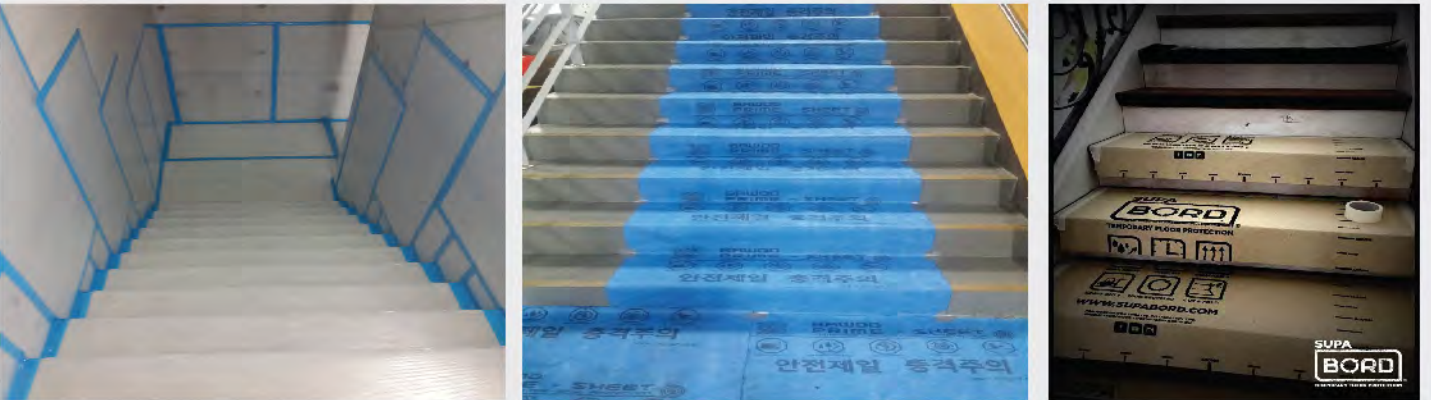

05

우레탄점착 보양전용테이프

- > 국내제작 우레탄 소재의 재점착 보양테이프 / 아크릴 및 실리콘소재가 아닌 우레탄소재를 사용
  잔사(끈적임)가 남지않는 제품 / 손으로 커팅이 가능한 이지-컷 기능
  원단이 두껍고 부드러워 요철부분에도 점착성이 우수