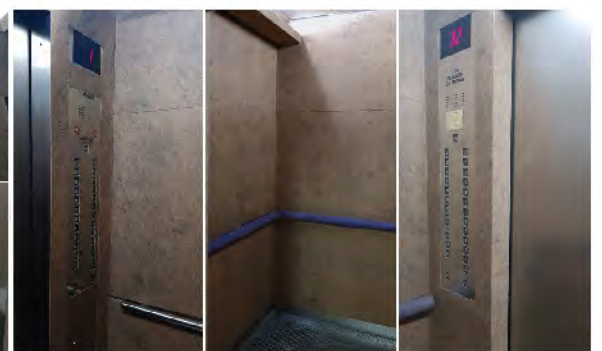

(주)프로패드는 미국 PIG사의 정품만 취급합니다

점착매트로도 사용

잔사(끈끈이)가 없는 특수점착

엘리베이터 하프보양

점착식 카펫트 보양재 3mm 타입

- 경제적이고, 사용이 편리한 3mm타입 제품도 준비되어 있습니다
- 바닥매트(레인매트)로 사용가능

New Pig

에코베니어 (eco-veneer) Type