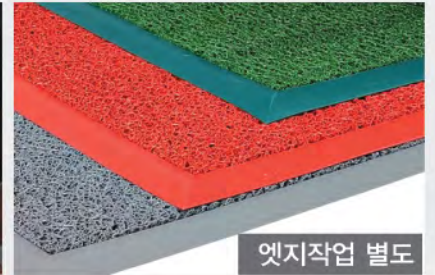

03

쿠션매트(코일매트)
Cushion (Coil) mat

- 쿠션작용으로 보행시 편안함을 주며, 바닥재 보호 및 미끄럼 방지 기능이 있습니다
- 수분과 오물, 먼지 등의 제거 기능과 더불어 간단한 물청소만으로 매트를 깨끗하게 사용 가능합니다