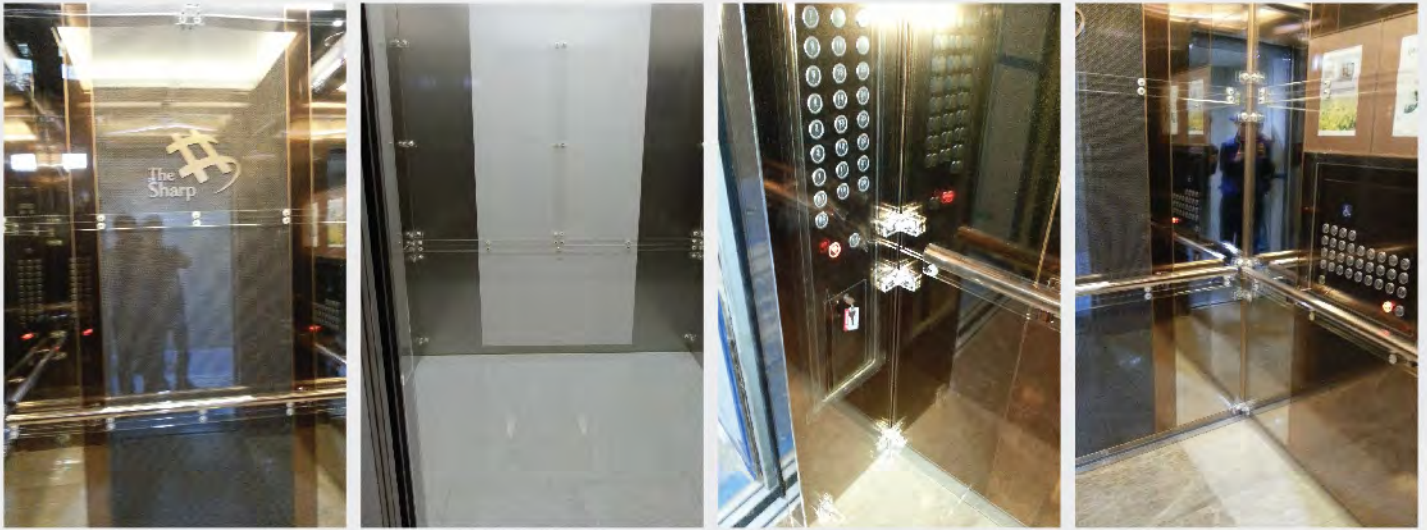

아크릴/렉산(폴리카보네이트)

엘리베이터 인테리어가 보이게 보양시스템
Elevator protection wall pads . 9

ELEVATOR
PROTECTION PADS
PROPAD SYSTEM

아크릴보호대는 엘리베이터 인테리어가 보이게 보양하여 답답함을 해소하고 깨끗함을 유지하는 최고급 보양시스템입니다

■ 두께 5mm 이상의 아크릴을 사용합니다