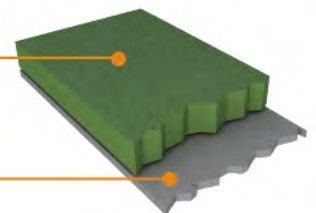

특장점
Features

1. 01 조이너 조립형으로 설치가 매우 간단
2. 02 깨지거나 변형되지 않고 냄새가 없음
3. 03 내구성이 우수하고 다양한 컬러 연출
4. 04 승강기의 소음을 줄이는 효과
5. 05 난연성이며 먼지 발생 없음

아트보드 및 단프라
Art board & PVC board

쿠션제 및 조이너
Cushioning materials & Joiner