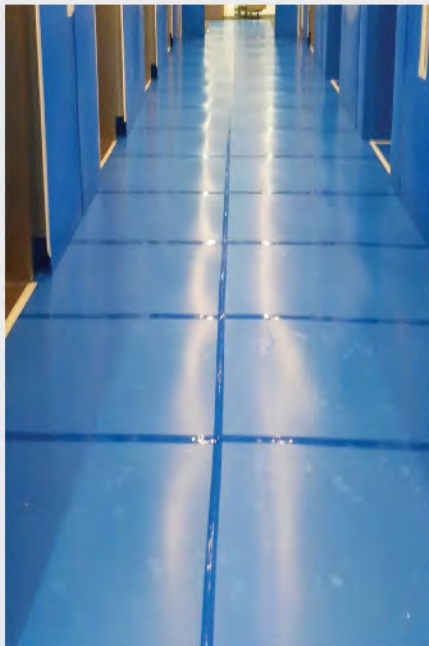

02

바닥 및 동선보양

- > 보양전용매트 PVC골판지 및 슈퍼보드, 종이평판지등으로 보양
- > 보양전용테이프 사용