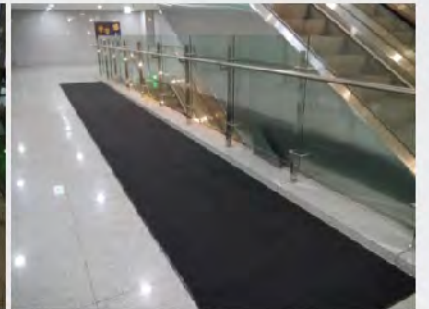

로고 매트

Logo mat

- 입구나 현관로비등에 설치하여 홍보효과및 광고효과까지 얻을 수 있습니다
- 특히 광고효과는 옥외 간판보다 인지도가 더 높으며, 간판이상의 광고효과를 얻을 수 있습니다
- 먼지,수분,오염물질 유입방지 및 세련된 디자인까지 가성비비가 탁월한 매트입니다

02

카펫 매트

Carpet mat

- 루프 카페트에 PVC NR패킹으로 마감한 로비전용매트
- 고급스러우면서도 경제적인 제품 / 동선 매트로 활용
- 자유롭게 재단하면 현관매트로 사용가능 / 엘리베이터 매트 제작
- 수분흡수력이 좋아 우천시 사용가능한 제품