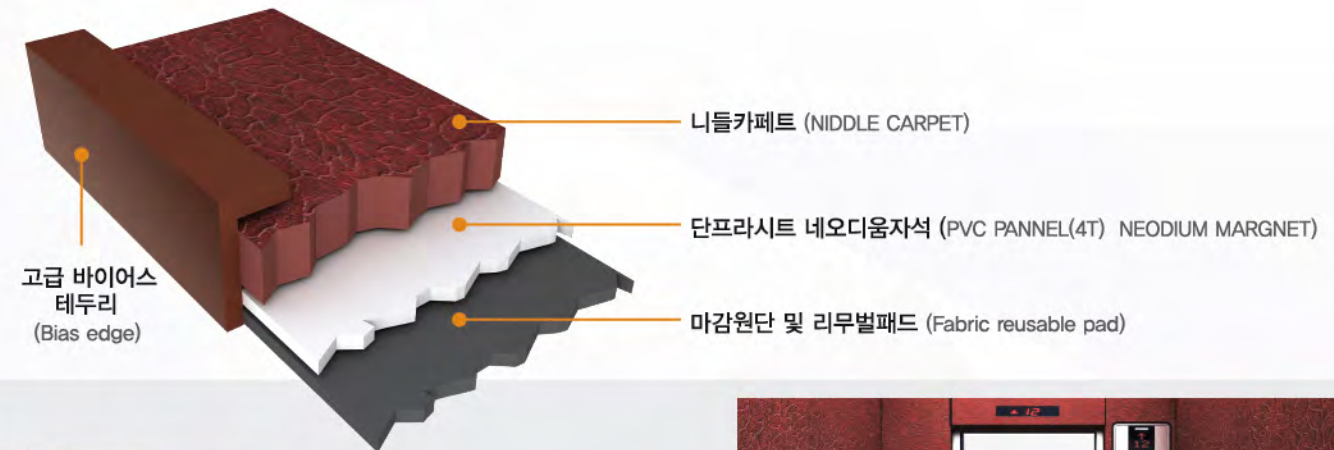

제품소개 Products

고급스러운 플라워패턴 적용