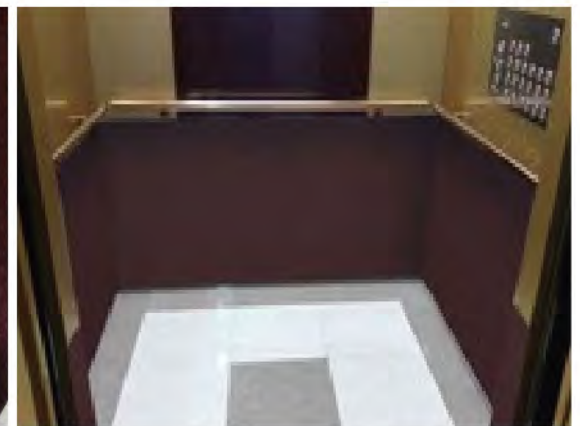

미국 PIG사는 매트류, 산업용품, 안전용품등을 개발 및 제조하는 글로벌 전문기업으로서 품질 및 기능이 그 어느제품보다 우수한 제품입니다

(주)프로패드는 미국 PIG사의 정품만 취급합니다

엘리베이터 하프보양

점착식 카펫트 보양재 3mm 타입

- 경제적이고, 사용이 편리한 3mm타입 제품도 준비되어 있습니다
- 바닥매트(레인매트)로 사용가능

New Pig