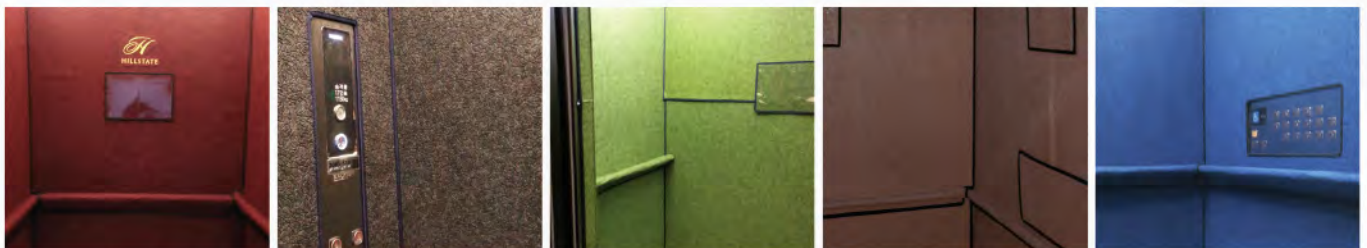

06 2가지타입 인승에 겸용으로 제작 가능

제품소개 Products

고급스러운 플라워패턴 적용

시공사진 Construction Photos

입주자 점검보양 및 건물의 초기보양에 사용하고 기타 외부잠 및 기둥 벽체보양등 다양도로 사용 가능합니다. 수직 및 평활도가 우수하여 유리 및 무늬목등 자석이 붙지 않는 엘리베이터에 사용 할 수 있습니다.

색상 Color

와인 Wine 블루 Blue 다크그레이 Dark gray 스카이블루 Sky blue 브라운 Brown 마일드그린 Mild green 라이트그레이 Light gray 골드 Gold