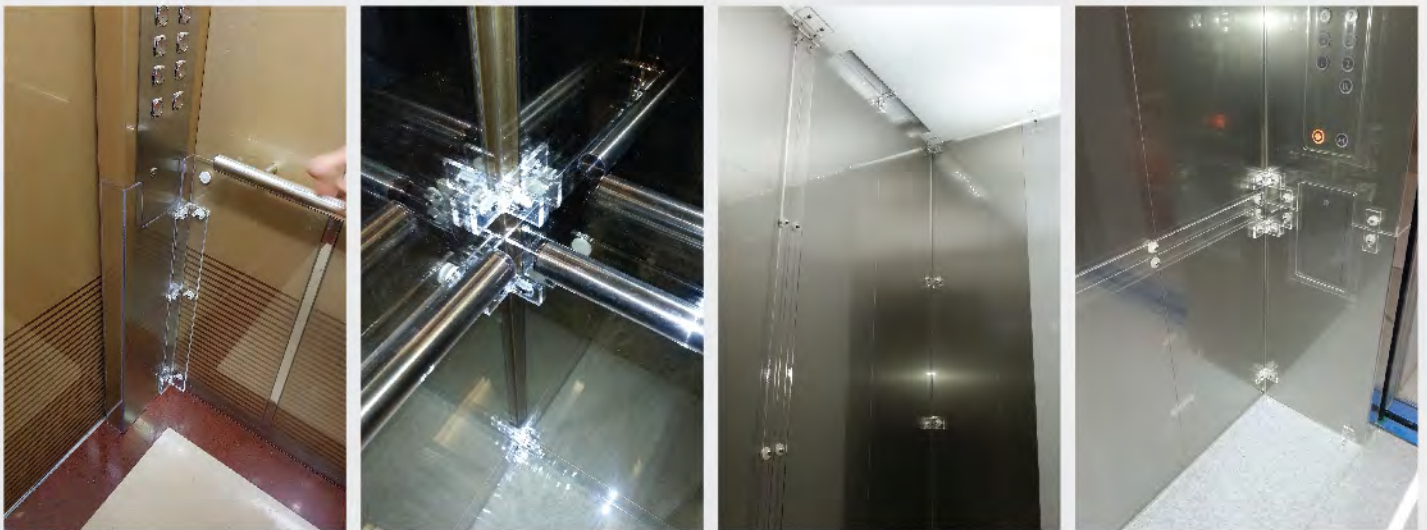

옐로우 말버

아크릴/렉산(폴리카보네이트)

엘리베이터 인테리어가 보이게 보양시스템
Elevator protection wall pads . 9

ELEVATOR
PROTECTION PADS
PROPAD SYSTEM

아크릴보호대는 엘리베이터 인테리어가 보이게 보양하여 답답함을 해소하고 깨끗함을 유지하는 최고급 보양시스템입니다

■ 두께 5mm 이상의 아크릴을 사용합니다

■ 아크릴 보호대는 앵글 및 마그네틱으로 고정하여 설치 합니다