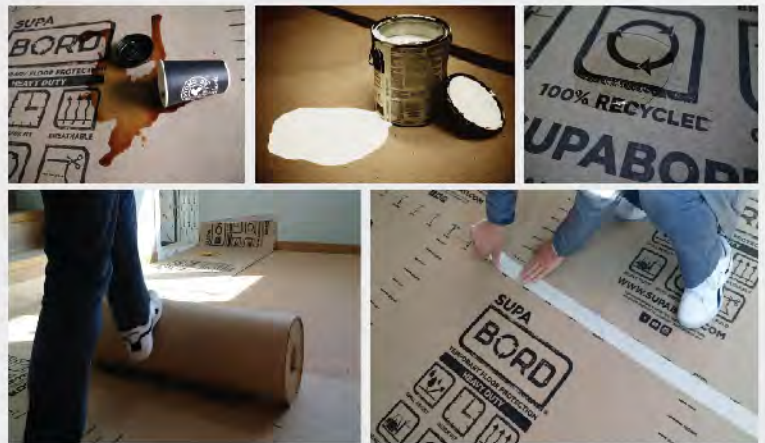

3 통기성

- 통기성소재로 습기배출성이 우수합니다
- 콘크리트 빈티지등 양생중 통기성이 좋음
- 고급마감재 변색방지

4 친환경적

- 100% 재활용소재로 제작
- 사용상태에따라 재사용가능
- 폐기물처리가 용이

5 편리성

- 스케일이 표시되어 있어 정확한시공 (로스방지)

슈파보드(SUPA BORD)는 전 세계의 건축업자들이 선호하는 브랜드입니다

누구나 셀프로 승강기 및
현장보양을 쉽게 할 수
있습니다